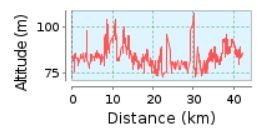

Namur Marathon

42.2 km (Circuit)

Total des montées: 406 m, Total des descentes: 406 m

Dénivellation 34 m (Altitude de: 73 m à 107 m)